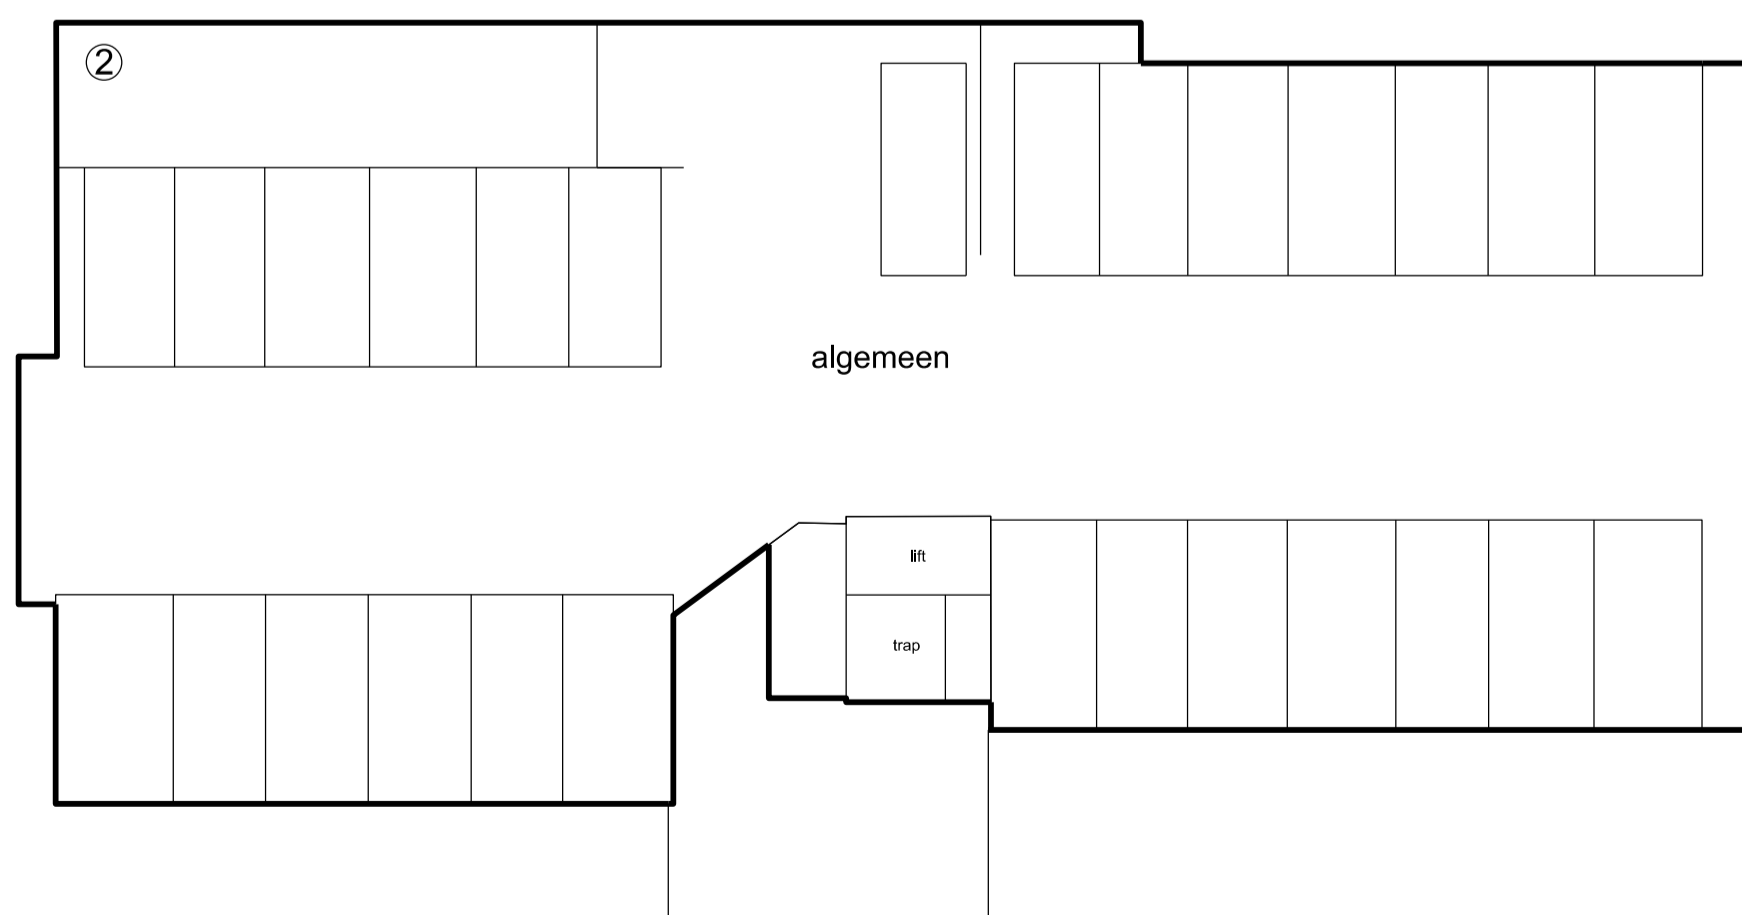

Voorgenomen ondersplitsing in
appartementenrechten van het kadastrale perceel
Gemeente NOORDWIJK
Sectie C Nummer xxxA2

D.d. de Notaris

Situatie 1 : 500

Begane grond 1 : 200

2^e verdieping 1 : 200

Parkeerkelder 1 : 200

1^e verdieping 1 : 200