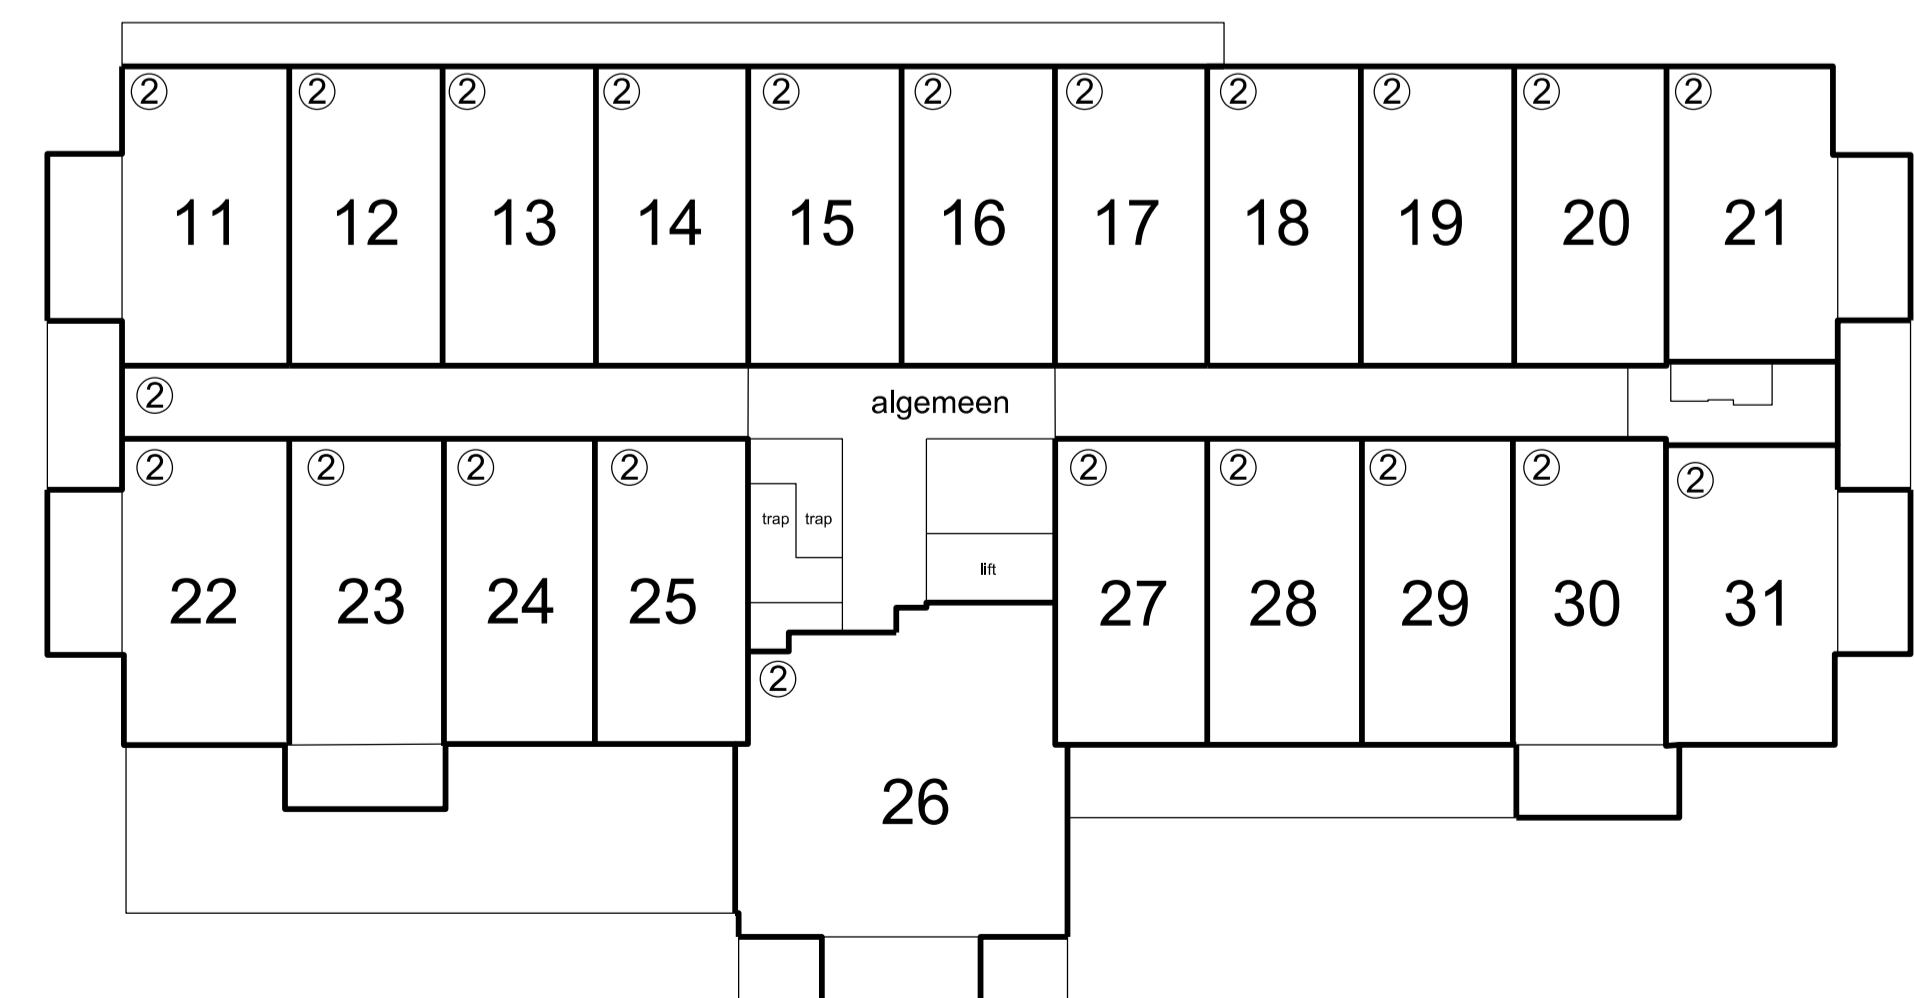

Voorgenomen ondersplitsing in
appartementenrechten van het kadastrale perceel
Gemeente NOORDWIJK
Sectie C Nummer xxxA2

D.d. de Notaris

Situatie 1 : 500

Begane grond 1 : 200

2^e verdieping 1 : 200

Parkeerkelder 1 : 200

1^e verdieping 1 : 200